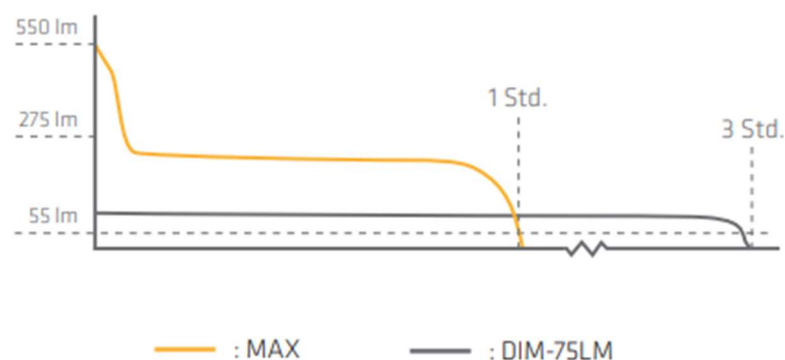

ALLEINSTELLUNGSMERKMALE

550 LUMENS

HELLE STIFTLAMPE

Die Q1r ist unsere bisher stärkste Stiftlampe. Mit 550 Lumen erhalten Sie extreme Leistung in einer Lampe die perfekt in Ihre Tasche passt.

INTERNE LADUNG MIT USB-C

USB-C kompatibel. Die Lampe kann überall geladen werden, entweder mit einem 5V/2A Adapter, am Computer oder im Auto. Ladezeit bis 80% in nur 1 Stunde.

Q1r

550 LUMENS

Q1

160 LUMENS

GLEICHE GRÖSSE WIE DIE Q1

Die Q1r hat die gleiche Grösse wie die klassische Q1, aber die Q1r liefert mit eindrucksvollen 550 Lumen mehr als das 3-Fache an Licht.

ERGONOMISCHER ELEKTRONISCHER SCHALTER

Der taktile ergonomische Schalter ist einfach zu bedienen und gibt eine taktile Rückmeldung. Dieser elektronische Schalter ist mit einem soliden Silikondeckel geschützt für eine lange Lebensdauer.

DREHBARE HYPERFOKUS™

Der Drehbare Hyperfokus™ lässt Sie durch einfaches Drehen von Flutlicht zu Punktbeleuchtung wechseln. Bedienen Sie den Fokus mit zwei Fingern zum Wechsel von 20 bis 70°.

DIM- UND STEP-MODE

Der taktile elektronische Schalter, kombiniert mit der neuen Steuerung, ermöglicht es das Licht einfach und stufenlos von 125 bis 6 Lumen zu dimmen. Die Q1r kann auch auf einen 3-Stufen Modus umgestellt werden.

LICHTKURVEN UND BRENNDAUER