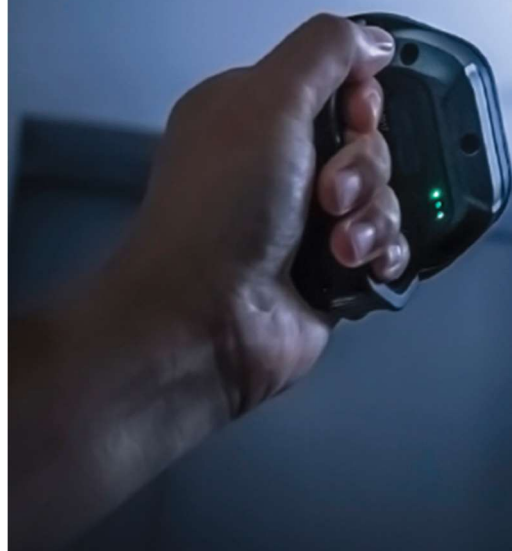

suprabeam®

D4_r

1400
LUMENS

Li-ion
19.2 Wh

400 g

120°/20°

IP65

410.1102