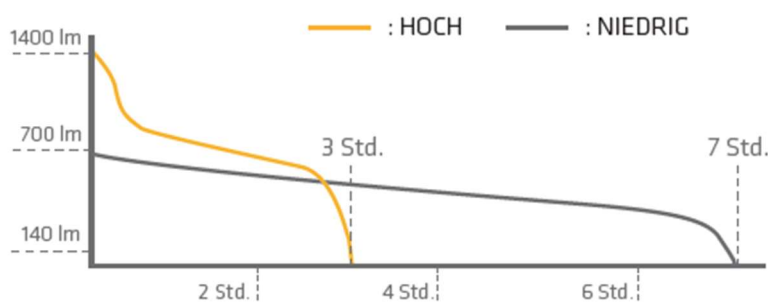

180° SCHWENKBARE LICHT

Der um 180° schwenkbare Griff der D4r macht sie zu einer flexiblen Arbeitslampe.

SPOT- UND FLUTLICHT

Die D4r hat sowohl ein 20° Spotlicht wie ein 120° Flutlicht. Darum ist sie ideal sowohl als Inspektions wie auch als Arbeitslicht.

HOHER CRI +80

Die D4r hat einen hohen CRI Wert von +80 der die wahren Farben zur Geltung bringt. Dadurch bietet Sie ein angenehmes Licht für Arbeiten wo Farbechtheit gefragt ist.

3 LED-BATTERIEANZEIGE

Die 3 LED-Batteriestandsanzeige zeigt an wann die Lampe wieder geladen werden muss.

LICHTKURVEN UND BRENNDAUER

HOCH

1400 LUMENS

3 Std.

MITTEL

900 LUMENS

4 Std. | 15 min

NIEDRIG