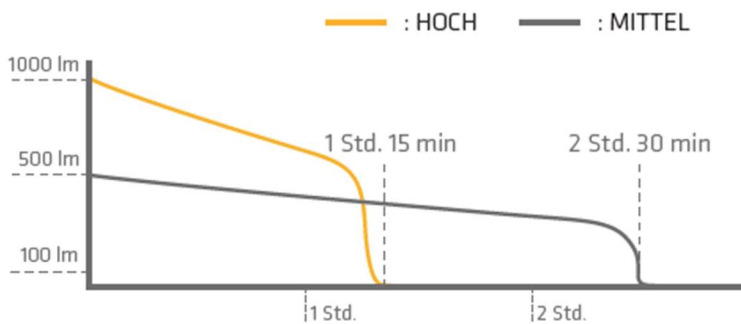

180° SCHWENKBARE LAMPE

Mit dem 180 ° schwenkbaren Fuss ist die I4r eine vielseitige Arbeitslampe.

TOP LICHT - 200LM

Mit dem 200 Lumen Top-Licht kann die I4r in allen möglichen Situationen verwendet werden. Mit dieser zusätzlichen Licht Option ist die I4r perfekt für einen vielseitigen Einsatz.

LICHTKURVEN UND BRENNDAUER

HOCH

1000 LUMENS

1 Std. | 15 min

MITTEL

500 LUMENS

2 Std. | 30 min

NIEDRIG