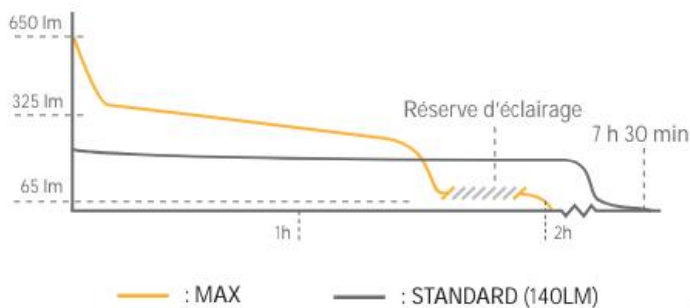

RECHARGE USB

Compatible USB. Cela vous permet de la recharger partout, avec notre adaptateur 5V/2A, via votre ordinateur ou avec un chargeur de voiture.

COUSSINET EN MOUSSE SOUPLE

Le coussinet en mousse souple à l'arrière de la tête de la lampe vous procure un confort supplémentaire sur le front. Vous n'avez plus à vous soucier d'un front douloureux lorsque vous portez la lampe frontale pendant une longue durée.

VARIATEUR ÉLECTRONIQUE + MÉMOIRE

Le commutateur électronique, associé à notre nouveau contrôle de Variateur, offre un réglage simple et continu de la puissance de 200 à 6 lumens. Il mémorise la dernière intensité lumineuse utilisée et, en un seul clic, active à nouveau la puissance maximale..

PACK BATTERIE LÉGER

La lampe frontale est équipée d'une petite batterie contenant 1400 mAh Li-Po mais conservant un système de commande électronique complet, un interrupteur et une efficacité prouvée en termes de performance.

BANDEAU FENDU

Le bandeau spécial scindé en 2 à l'arrière offre un confort supplémentaire et les bandes de silicone offrent un soutien supplémentaire sur la tête ou le casque. Le bandeau peut être ajusté rapidement et facilement.

COURBE DE PERFORMANCE ET DURÉES D'UTILISATION

MAX

650 LUMENS
h. 65

2h

VARIATEUR

200 LUMENS
6

4³⁰_{min}-125_h

CONTENU

LAMPE FRONTAL

BATTERIE

CÂBLE-USB

MANUEL